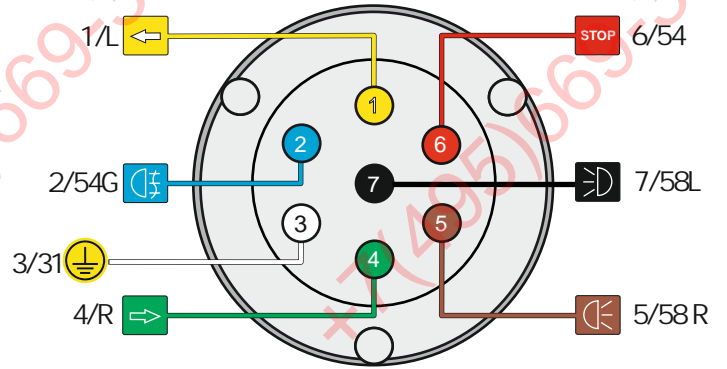

[Empty rectangular box]

+7(495)669-38-36

+7(495)669-38-36

+7(495)669-38-36

*

9200-76						STOP	
	1/L	2	3/31	4/R	5/58-R	6/54	7/58-L
	21W	2x21W		21W	21W	2x21W	21W
					-		

RUS