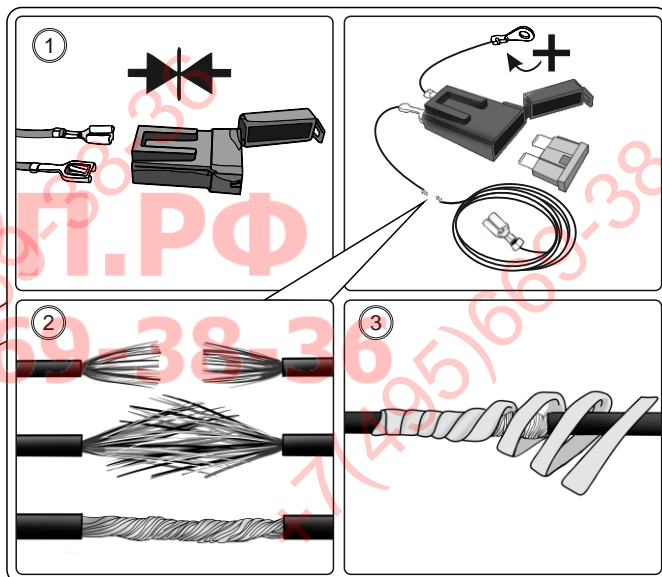

КА SW 71 101 020

ИНСТРУКЦИЯ ПО МОНТАЖУ комплекта электропроводки для фаркопа с 7-ми контактной розеткой (ГОСТ 9200-76)

Для Renault Duster 2015-2021

- 1.
- 2.
- 3.
- 4.

[Empty rectangular box]

3x

3x

+7(495)669-38-36

[Empty rectangular box]

+7(495)669-38-36

+7(495)669-38-36

+7(495)669-38-36

*

9200-76						STOP	
	1/L	2	3/31	4/R	5/58-R	6/54	7/58-L
	21W	2x21W		21W	21W	2x21W	21W
					-		

RUS