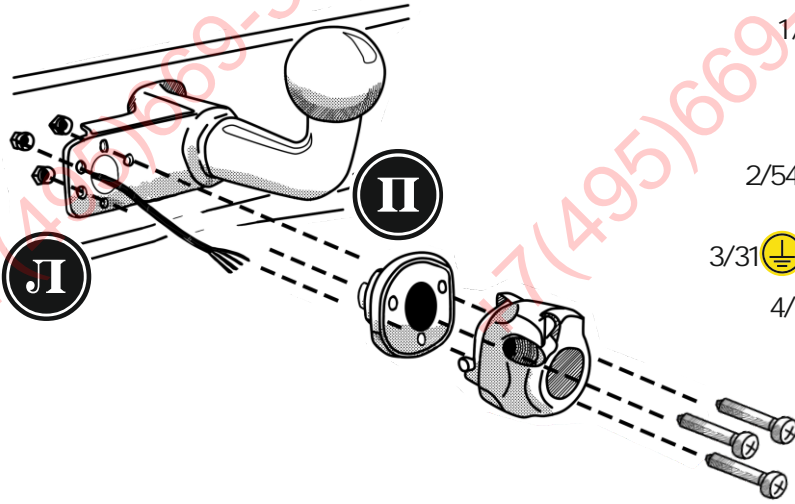

КА SW 71 101 020

ИНСТРУКЦИЯ ПО МОНТАЖУ комплекта электропроводки для фаркопа с 7-ми контактной розеткой (ГОСТ 9200-76)

Для Renault Duster 2015-2021

- 1.
- 2.
- 3.
- 4.

[Empty rectangular box]

3x

3x

+7(495)669-38-36

[Empty rectangular box]

+7(495)669-38-36

+7(495)669-38-36

+7(495)669-38-36

*

9200-76						STOP	
	1/L	2	3/31	4/R	5/58-R	6/54	7/58-L
	21W	2x21W		21W	21W	2x21W	21W
					-		

RUS