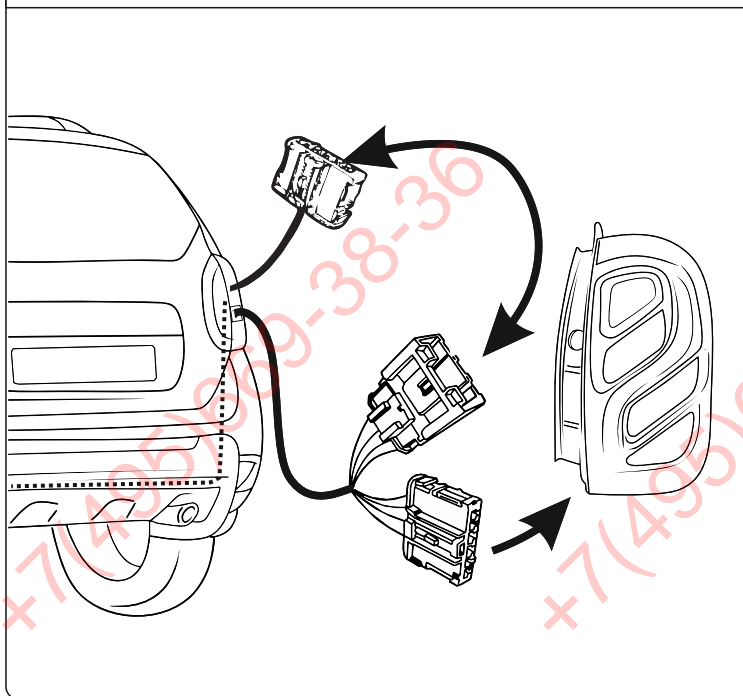

КА SW 71 101 020

ИНСТРУКЦИЯ ПО МОНТАЖУ комплекта электропроводки для фаркопа с 7-ми контактной розеткой (ГОСТ 9200-76)

Для Renault Duster 2015-2021

- 1.
- 2.
- 3.
- 4.

[Empty rectangular box]

3x

3x

+7(495)669-38-36

[Empty rectangular box]

+7(495)669-38-36

+7(495)669-38-36

+7(495)669-38-36

*

9200-76						STOP	
	1/L	2	3/31	4/R	5/58-R	6/54	7/58-L
	21W	2x21W		21W	21W	2x21W	21W
					-		

RUS