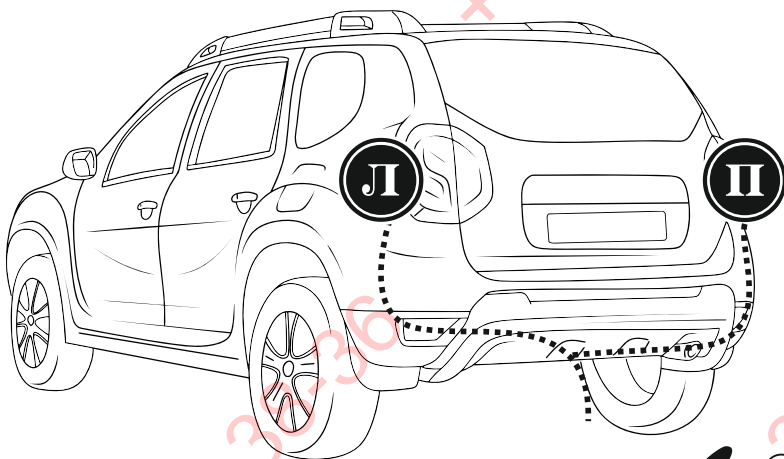

+7(495)669-38-36

+7(495)669-38-36

+7(495)669-38-36