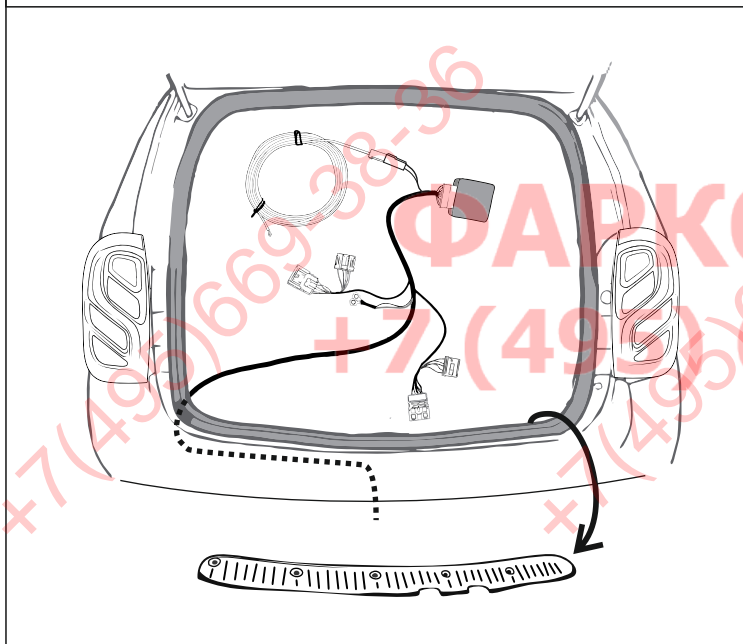

КА SW 71 101 020

ИНСТРУКЦИЯ ПО МОНТАЖУ комплекта электропроводки для фаркопа с 7-ми контактной розеткой (ГОСТ 9200-76)

Для Renault Duster 2015-2021

- 1.
- 2.
- 3.
- 4.

[Empty rectangular box]

3x

3x

+7(495)669-38-36

[Empty rectangular box]

+7(495)669-38-36

+7(495)669-38-36

+7(495)669-38-36

*

9200-76						STOP	
	1/L	2	3/31	4/R	5/58-R	6/54	7/58-L
	21W	2x21W		21W	21W	2x21W	21W
					-		

RUS