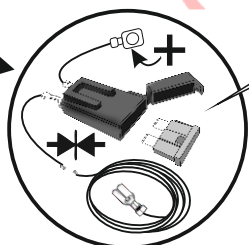

КА SW 71 101 020

ИНСТРУКЦИЯ ПО МОНТАЖУ комплекта электропроводки для фаркопа с 7-ми контактной розеткой (ГОСТ 9200-76)

Для Renault Duster 2015-2021

- 1.
- 2.
- 3.
- 4.

[Empty rectangular box]

3x

3x

+7(495)669-38-36

[Empty rectangular box]

+7(495)669-38-36

+7(495)669-38-36

+7(495)669-38-36

*

9200-76						STOP	
	1/L	2	3/31	4/R	5/58-R	6/54	7/58-L
	21W	2x21W		21W	21W	2x21W	21W
					-		

RUS