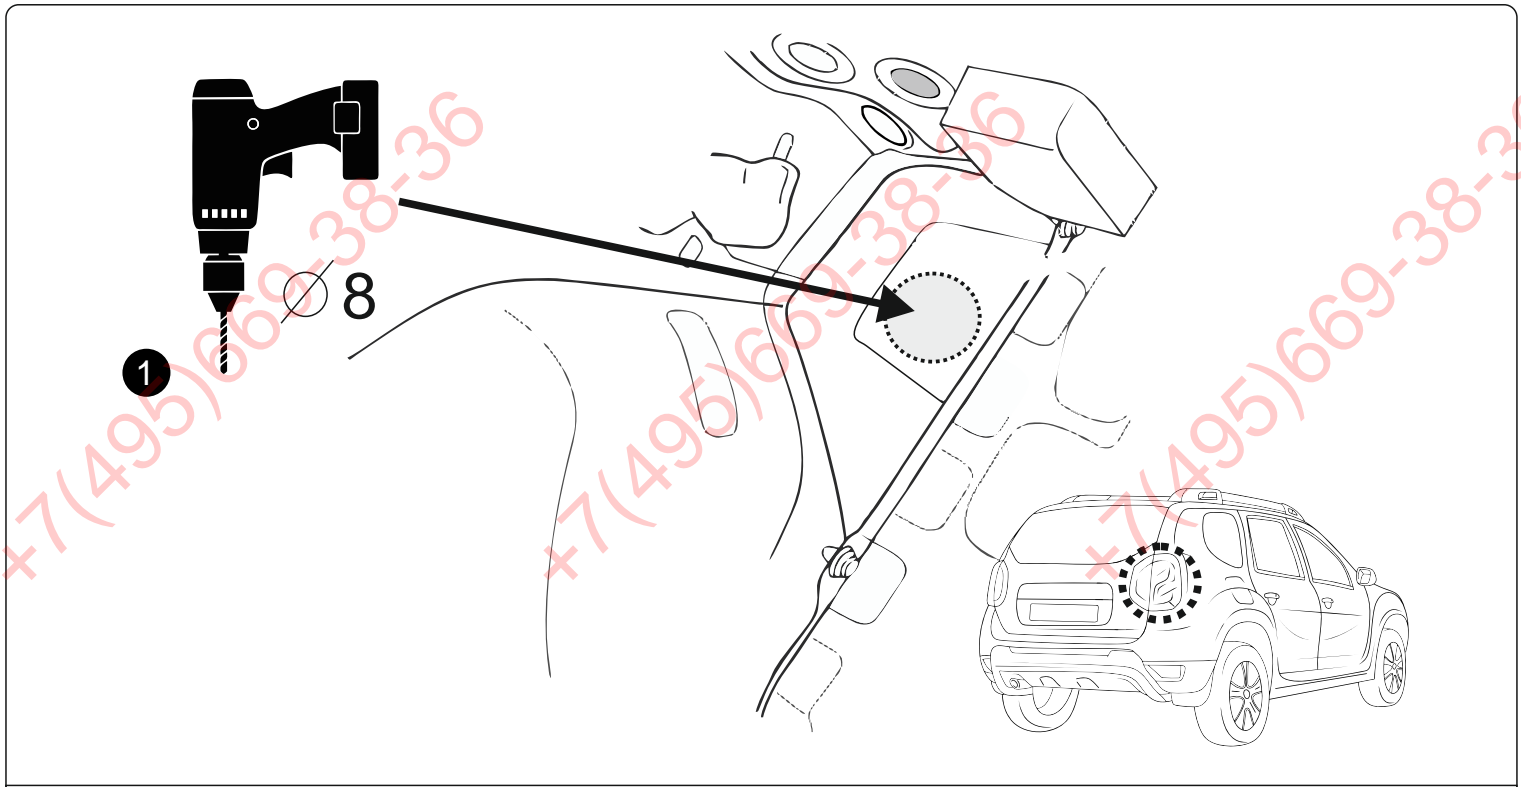

КА SW 71 101 020

ИНСТРУКЦИЯ ПО МОНТАЖУ комплекта электропроводки для фаркопа с 7-ми контактной розеткой (ГОСТ 9200-76)

Для Renault Duster 2015-2021

- 1.
- 2.
- 3.
- 4.

[Empty rectangular box]

3x

3x

+7(495)669-38-36

[Empty rectangular box]

+7(495)669-38-36

+7(495)669-38-36

+7(495)669-38-36

*

9200-76						STOP	
	1/L	2	3/31	4/R	5/58-R	6/54	7/58-L
	21W	2x21W		21W	21W	2x21W	21W
					-		

RUS