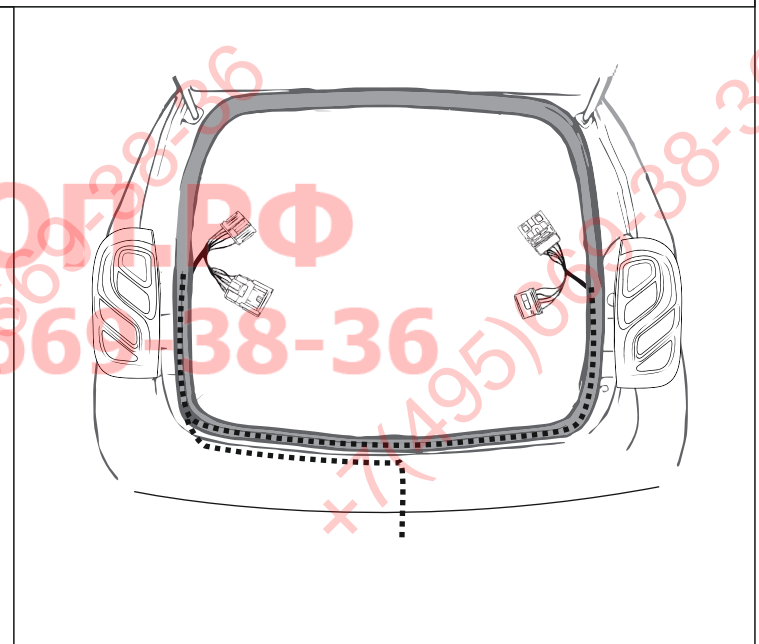

КА SW 71 101 020

ИНСТРУКЦИЯ ПО МОНТАЖУ комплекта электропроводки для фаркопа с 7-ми контактной розеткой (ГОСТ 9200-76)

Для Renault Duster 2015-2021

- 1.
- 2.
- 3.
- 4.

[Empty rectangular box]

3x

3x

+7(495)669-38-36

[Empty rectangular box]

+7(495)669-38-36

+7(495)669-38-36

+7(495)669-38-36

*

9200-76						STOP	
	1/L	2	3/31	4/R	5/58-R	6/54	7/58-L
	21W	2x21W		21W	21W	2x21W	21W
					-		

RUS