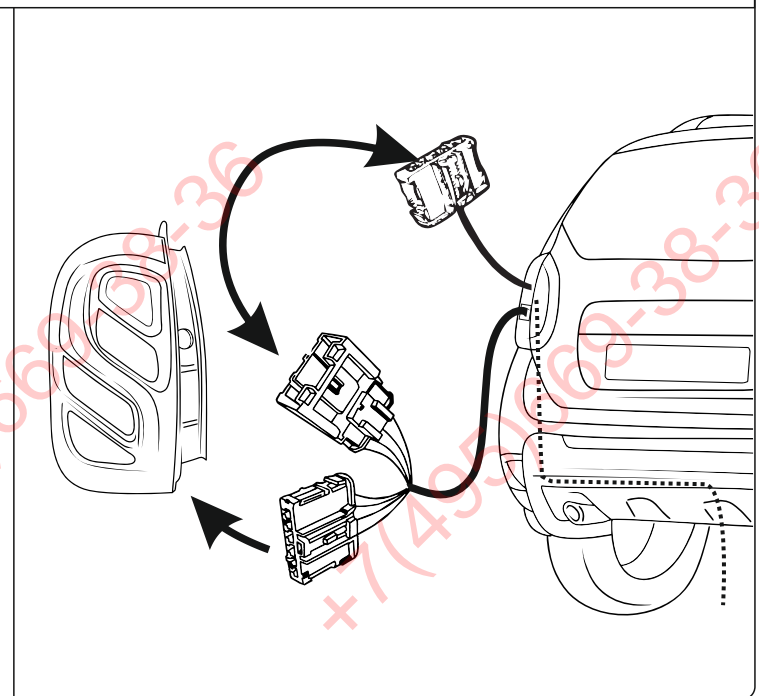

КА SW 71 101 020

ИНСТРУКЦИЯ ПО МОНТАЖУ комплекта электропроводки для фаркопа с 7-ми контактной розеткой (ГОСТ 9200-76)

Для Renault Duster 2015-2021

- 1.
- 2.
- 3.
- 4.

[Empty rectangular box]

3x

3x

+7(495)669-38-36

[Empty rectangular box]

+7(495)669-38-36

+7(495)669-38-36

+7(495)669-38-36

*

9200-76						STOP	
	1/L	2	3/31	4/R	5/58-R	6/54	7/58-L
	21W	2x21W		21W	21W	2x21W	21W
					-		

RUS