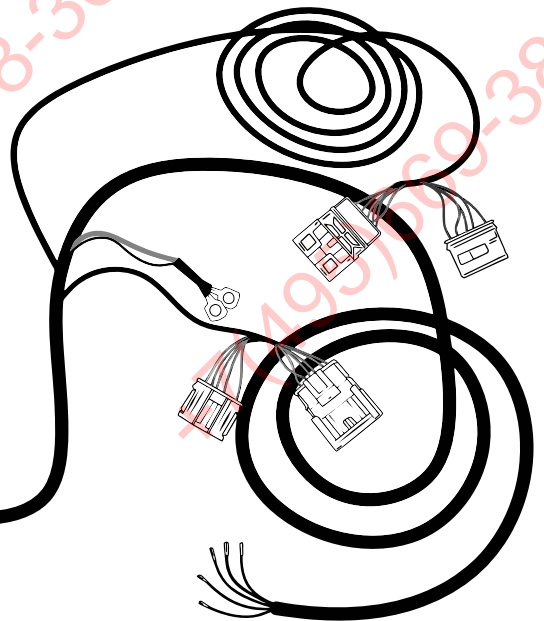

КА SW 71 101 020

ИНСТРУКЦИЯ ПО МОНТАЖУ комплекта электропроводки для фаркопа с 7-ми контактной розеткой (ГОСТ 9200-76)

Для Renault Duster 2015-2021

- 1.
- 2.
- 3.
- 4.

[Empty rectangular box]

3x

3x

+7(495)669-38-36

[Empty rectangular box]

+7(495)669-38-36

+7(495)669-38-36

+7(495)669-38-36

*

9200-76						STOP	
	1/L	2	3/31	4/R	5/58-R	6/54	7/58-L
	21W	2x21W		21W	21W	2x21W	21W
					-		

RUS