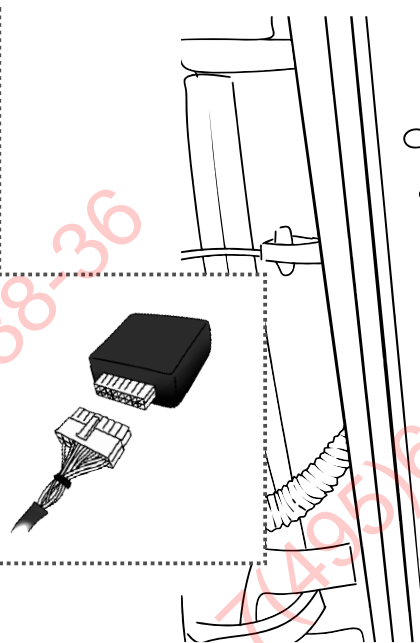

КА SW 71 101 020

ИНСТРУКЦИЯ ПО МОНТАЖУ комплекта электропроводки для фаркопа с 7-ми контактной розеткой (ГОСТ 9200-76)

Для Renault Duster 2015-2021

- 1.
- 2.
- 3.
- 4.

[Empty rectangular box]

3x

3x

+7(495)669-38-36

[Empty rectangular box]

+7(495)669-38-36

+7(495)669-38-36

+7(495)669-38-36

*

9200-76						STOP	
	1/L	2	3/31	4/R	5/58-R	6/54	7/58-L
	21W	2x21W		21W	21W	2x21W	21W
					-		

RUS